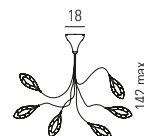

 fibra di carbonio
/ carbon fiber

 bianco opaco RAL 9010
/ matt white RAL 9010

6793 fibra di carbonio
/ carbon fiber

6794 bianco
/ white

24 LED 2W 230V
warm white 3.000° K

CE  IP20  850°

Famiglia con montatura in alluminio verniciato bianco o grigio. Tecnologia strip LED Hi-flux con antiabbagliamento.

Корпус изготовлен из алюминия. Серия доступна в черном и белом цвете. Используется светодиодная лента Hi-Flux (высокий световой поток) с антибликовой системой.